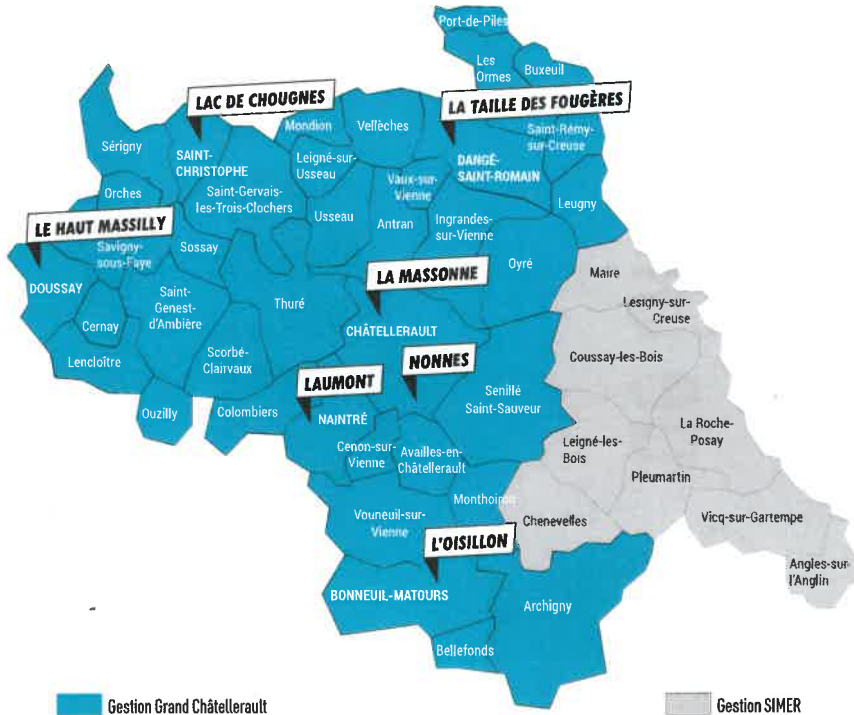

# Horaires

DE 9<sup>H</sup> À 12<sup>H</sup> ET DE 14<sup>H</sup> À 17<sup>H</sup>30

Fermées les jours fériés

OUVERTE  FERMÉE

	LUNDI	MARDI	MERCREDI	JEUDI	VENDREDI	SAMEDI
<b>BONNEUIL- MATOURS</b> L'OISILLON - 05 49 21 25 07		✓		✓		MATIN
<b>CHÂTELLERAULT</b> LA MASSONNE - 05 49 02 52 74	✓	✓		✓	✓	✓
<b>CHÂTELLERAULT</b> NONNES - 05 49 93 54 55	✓		✓		✓	✓
<b>DANGÉ-SAINT-ROMAIN</b> LA TAILLE DES FOGÈRES - 06 49 19 74 24	✓	✓	✓		✓	✓
<b>DOUSSAY</b> LE HAUT MASSILLY - 06 49 19 99 71	✓		✓		✓	✓
<b>NAINTRÉ</b> LAUMONT - 05 49 20 13 28	✓		✓	✓		✓
<b>SAINT-CHRISTOPHE</b> LAC DE CHOUGNES - 06 02 18 77 14		✓		✓	✓	APRÈS- MIDI